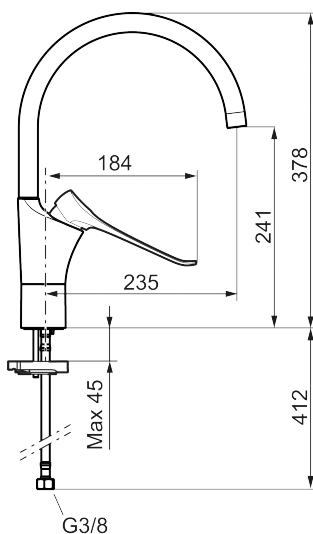

Art.nr: 86004010 RSK: 8311783 Flöde 3 bar: 6,0 l/min

Utförande: Krom

### Unika egenskaper

Skyddsmodul 

- Kallstartsfunktion
- Mjukstängande med keramisk avstängning
- Inbyggd, lätt omställbar flödesbegränsning och temperaturspärri
- Eco Flow (energi- och vattenbesparande strålsamlare)
- Hög, svängbar pip. Spärbricka medföljer för 60°, 85°, 110° eller 360°
- Flexibla anslutningsrör i metallspunnen Soft PEX®, lekande G3/8
- Lead Free (blyfri)
- Ljudklass 1
- Hålmått Ø34-37 mm
- Spak: 165 mm