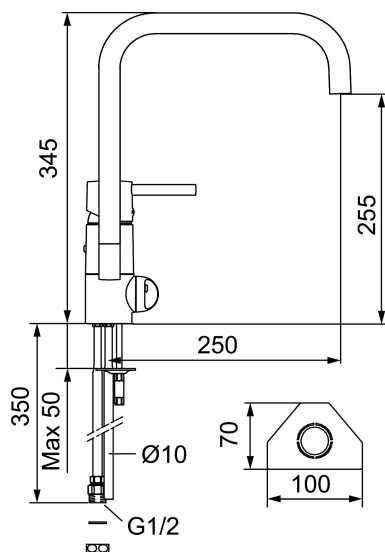

**Art.nr:** 96010000 **RSK:** 8308877

**Utförande:** Krom, ansl. Cu-rör Ø10 mm

### Unika egenskaper

- Mjukstängande med keramisk avstängning
- Inbyggd, lätt omställbar flödesbegränsning och temperaturspär
- Med inbyggd keramisk avstängning för disk- och tvättmaskin. Omställbar mellan KV och VV, förinställd på KV
- Eco Flow (energi- och vattenbesparande strålsamlare)
- Svängbar pip 110°
- Hålmått Ø32–35 mm
- Skyddsmodul AA gäller ej anslutning till diskmaskin

### Reservdelslista

NR.	ART.NR	RSK	BESKRIVNING
1	59400000	8591864	Spak, komplett, längd: 95 mm, krom
2	38731006	8591765	Låsskruv
3	59410000	8591863	Märkplugg och låsskruv till spak
4	59330000	8591829	Täckhylsa, krom
5	38051000	8241719	Fästnippel, krom
6	59110000	8591770	Insats komplett, ej kallstart (röd ring)
7	59782000	8154090	Piphylsa med pipfäste och stoppskruv
8	58640000	8594555	Piplåssats (o-ring, stödning, låsringar, glidring)
9	59700000	8154047	Utloppspip med strålsamlare och stoppskruv till tvättställsblandare