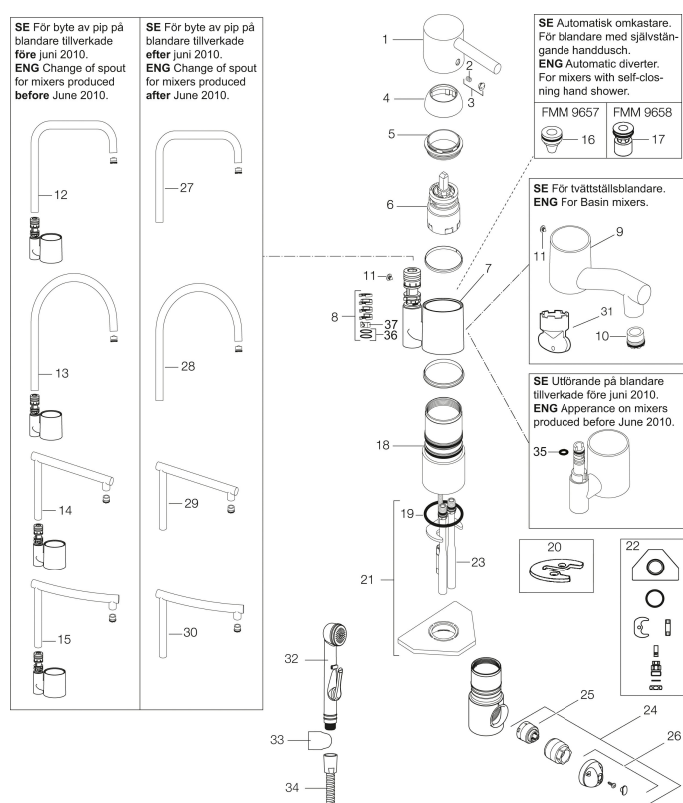

**Art.nr:** 96010000 **RSK:** 8308877

**Utförande:** Krom, ansl. Cu-rör Ø10 mm

### Unika egenskaper

- Mjukstängande med keramisk avstängning
- Inbyggd, lätt omställbar flödesbegränsning och temperaturspär
- Med inbyggd keramisk avstängning för disk- och tvättmaskin. Omställbar mellan KV och VV, förinställd på KV
- Eco Flow (energi- och vattenbesparande strålsamlare)
- Svängbar pip 110°
- Hålmått Ø32–35 mm
- Skyddsmodul AA gäller ej anslutning till diskmaskin

## PRODUKTBESKRIVNING

### Reservdelslista

NR.	ART.NR	RSK	BESKRIVNING
1	59400000	8591864	Spak, komplett, längd: 95 mm, krom
2	38731006	8591765	Låsskruv
3	59410000	8591863	Märkplugg och låsskruv till spak
4	59330000	8591829	Täckhylsa, krom
5	38051000	8241719	Fästnippel, krom
6	59110000	8591770	Insats komplett, ej kallstart (röd ring)
7	59782000	8154090	Piphylsa med pipfäste och stoppskruv
8	58640000	8594555	Piplåssats (o-ring, stödning, låsringar, glidring)
9	59700000	8154047	Utloppspip med strålsamlare och stoppskruv till tvättställsblandare