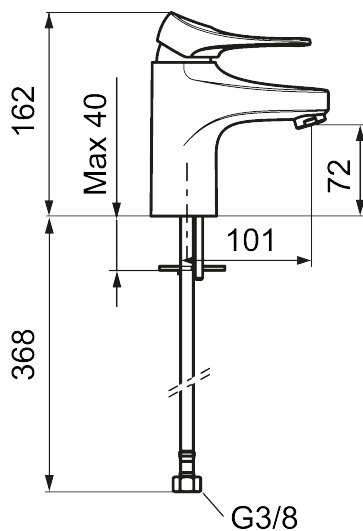

9000XE servantbatteri

9000XE Servantbatteri LEED/BREEAM-tilpasset er et servantbatteri i krom. Den klassiske designen i kombinasjon med et sparsomt vannforbruk gjør det til et opplagt valg på baderommet. Produktet er LEED/BREEAM-tilpasset. Det innebærer at det oppfyller de vannmengdekravene som stilles til visse ny- og ombygginger.

Artikkelnummer: 86507310 **NRF:** 4300111 **Flow 3 bar:** 3,0 l/m
Utførende: Krom, LEED/BREEAM-tilpasset

Unike funksjoner

Tilbakeslagssikring 

- Mykstengende
- Kaldstart
- Eco Flow (energi- og vannbesparende strålesamler)
- Vannmengdebegrenser og temperatursperre
- Lead Free (blyfri)
- Lydklasse 1
- Fleksible Soft PEX[®]-rør med 3/8" mutter

| NR. | FMM-NR | NRF | BESKRIVELSE |
|-----|------------|---------|------------------------------------|
| 9 | S600106 | 4305236 | Care-sett |
| 10 | S600206 | 4305294 | Selvstengende hånddusj, krom |
| 11 | S600157 | | Hånddusjholder, krom |
| 11 | S600157.75 | | Hånddusjholder, børstet krom |
| 12 | S600152 | 4305288 | Høytrykkslange, lengde 1,5 m, krom |