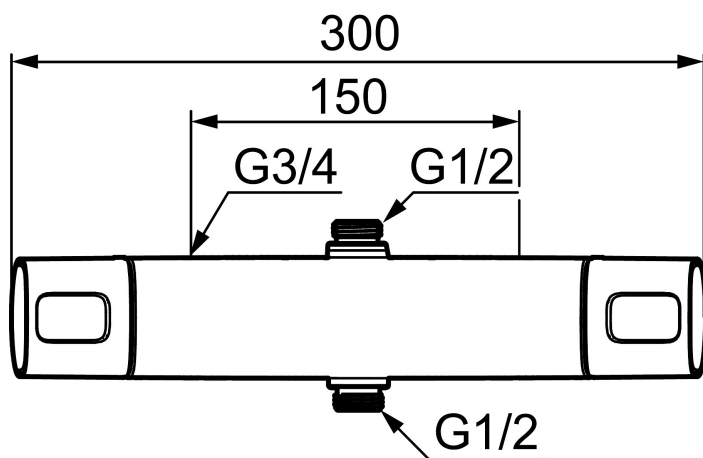

Art.nr: 83841500 **RSK:** 8351013

Utförande: Krom, 150 c/c, utlopp upp och ned

Unika egenskaper

Skyddsmodul 

- OBS! 150 c/c
- Utlopp upp och ned
- För takdusch med G1/2-anslutning
- Med reversibelt överstycke
- Tryckbalanserad termostatblandare
- Keramisk avstängning
- Eco-stopp
- Med typgodkända backventiler
- Duschansl. utsprång från vägg: 78 mm