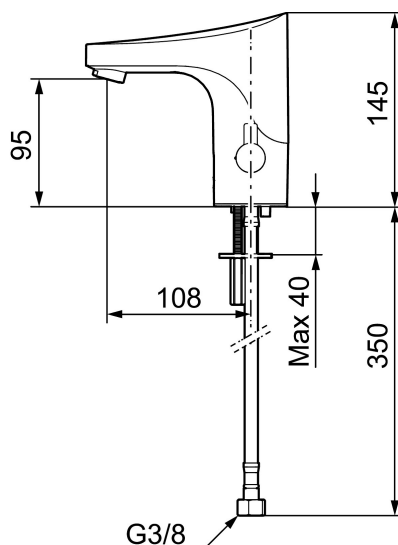

- Mjukstängande magnetventil
- Vandalsäkert utförande i metall
- Eco Flow (energi- och vattenbesparande konstantflödesstrålsamlare)
- Spoltidsbegränsning, förhindrar översvämning
- Framspolningsfunktion 30 sek via sensorn
- Avstängning av flöde i 60 sek via sensorn, (används t.ex. vid rengöring)
- Låg strömförbrukning – lång livslängd
- Kan genomspolas med hetvatten för legionellasanering
- IP-klass sensor: IP67
- Återströmningsskydd enligt EU-standard SS-EN 1717
- Miljövänliga material, bly- och nickelfri

Installation:

- Temperaturvred kan demonteras och ersättas med ett medföljande lock
- Batteridrift, anpassningsbar för nät drift
- Vid nät drift använd adaptersats art.nr. S600147
- Flexibla anslutningsrör i metallspunnen Soft PEX®, lekande G3/8
- Hålmått Ø33,5-37 mm

Inställningar:

- Omställbar temperaturbegränsning