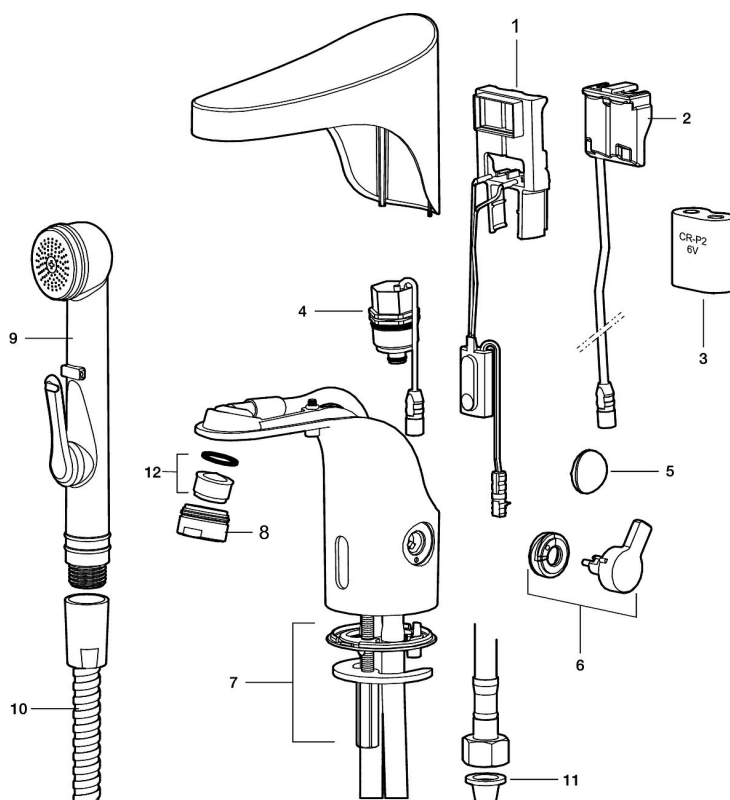

PRODUKTBESKRIVNING

9000E tronic tvättställsblandare, batteridrift

FM Mattsson 9000E Tronic är en svenskutvecklad beröringsfria blandare. Beröringsfria blandare är inte längre bara ett måste på offentliga toaletter - den passar lika bra i den privata bostaden - inte minst på grund av den eleganta designen, den höga graden av hygien och den minskade vattenförbrukningen. Blandarens slitstarka ytbehandlingar finns i olika färger som kan anpassas till rummets design.

Art.nr: 16410003

RSK: 8430686

Reservdelslista

NR.	ART.NR	RSK	BESKRIVNING
1	16214000	8553501	Elektronikenhet till STD
1	16216000	8553503	Elektronikenhet till Centralstyrd
2	S600131	8483190	AC adapter
3	S600135	8483191	Batteri
4	16201000	8553500	Magnetventil
5	16222000	8553505	Täcklock
6	16221000	8553504	Vred
7	39141600	8553512	Monteringssats
8	29142400	8281526	Hylsa M24 utv., 13 mm