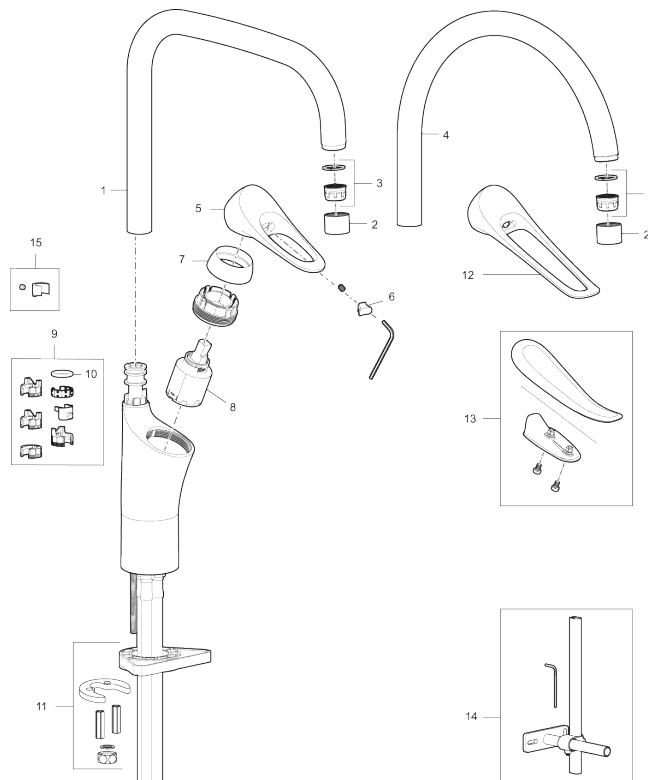

PRODUKTBESKRIVNING

9000XE care köksblandare

9000XE Köksblandare med C-pip i krom platsar i vilket kök som helst, oavsett storlek. Den förlängda spaken ger dig en ökad räckvidd och bättre grepp, vilket gör det lättare att justera vattenflödet och temperaturen. Oavsett om du ska fylla en stor kastrull eller diska blir livet lite enklare med vår ergonomiska design.

Köksblandaren är blyfri och har våra smarta, innovativa och energibesparande funktioner såsom kallstart, mjukstängning, temperaturspärri samt energi- och vattenbesparande strålsamlare. Den tidlösa och ändamålsenliga designen gör den till ett lika funktionellt som estetiskt hållbart inslag i det moderna hemmet.

Art.nr: 86004010

RSK: 8311783

Reservdelslista

NR.	ART.NR	RSK	BESKRIVNING
1	S600103	8387035	Utloppspip, U-modell, krom
1	S600103.75	8387037	Utloppspip, U-modell, borstad krom
2	S600155	8280012	Hylsa M22 inv., krom
2	S600155.75	8280013	Hylsa M22 inv., borstad krom
3	29102910	8281534	Strålsamlarinsats, 5,5–6,5 l/min vid 3 bar
3	29100500	8281532	Strålsamlarinsats, 5 l/min vid 2–6 bar