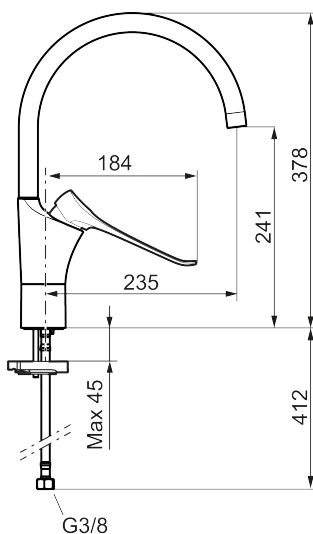

- Kallstartsfunktion
- Mjukstängande med keramisk avstängning
- Inbyggd, lätt omställbar flödesbegränsning och temperaturspär
- Eco Flow (energi- och vattenbesparande strålsamlare)
- Hög, svängbar pip. Spärbricka medföljer för 60°, 85°, 110° eller 360°
- Flexibla anslutningsrör i metallspunnen Soft PEX®, lekande G3/8
- Lead Free (blyfri)
- Ljudklass 1
- Hålmått Ø34-37 mm
- Spak: 165 mm