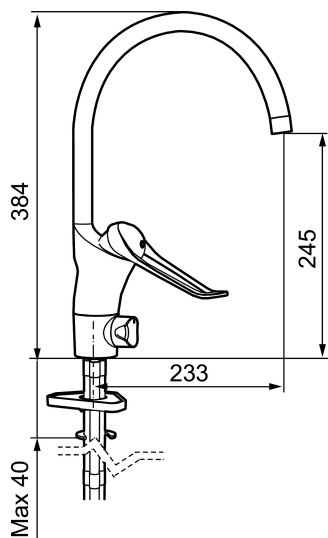

Unike funksjoner

Tilbakeslagssikring

9000E II for kjøkkenbatteri, med 150 mm spak

Med avstengning for oppvaskmaskin

Her er det et optimert samspill mellom form og funksjon. Den forlengede spaken på 150 mm gir enkel bruk og forsterker det kraftfulle formspråket. Helt fra grunnutførelsen har blandebatteriet unike funksjoner som sparer energi samtidig som komforten opprettholdes.

Artikkelnummer: 80014010 NRF: 4300923

Utførende: Krom

- Mykstengende
- Kaldstart
- Eco Flow (energi- og vannbesparende strålesamler)
- Vannmengdebegrenser og temperatursperre
- Svingbar tut sperre 60°, 85°, 110° eller 360° (sperreringer for 60° eller 110° inkludert)
- Avstengning for maskin Kv, omstillbar til Vv
- For hull i benk Ø34-37 mm
- Spak: 150 mm
- Fleksible Soft PEX®-rør med 3/8" mutter

PRODUKTBESKRIVNING

9000E II for kjøkkenbatteri, med 150 mm spak

Med avstengning for oppvaskmaskin
Her er det et optimert samspill mellom form og funksjon. Den forlengede spaken på 150 mm gir enkel bruk og forsterker det kraftfulle formspråket. Helt fra grunnutførelsen har blandebatteriet unike funksjoner som sparer energi samtidig som komforten opprettholdes.

Artikkelnummer: 80014010 NRF: 4300923

Reservedelsliste

NR.	FMM-NR	NRF	BESKRIVELSE
1	29142200		Hylse for strålesamler M22 innv.
2	S600160		Monteringstilbehør for servantbatteri
3	S600159		Monteringstilbehør for kjøkkenbatteri
4	58500000	4303917	Spak L-90 mm, krom
5	58501750	4303918	Spak Care L-150 mm, krom
6	58510000	4303919	Merkeplugg og skrue
7	58520000	4303921	Dekkhylse, krom
8	58530140	4303922	Innsatsmutter m/verktøy
9	58540000	4303923	Kedjefeste for oppløfthull, krom
10	58600000	4303924	Utløpstut, II-modell
10	58630000		Utløpstut for vaskerennebatteri
11	58610000	4303925	Utløpstut, I-modell