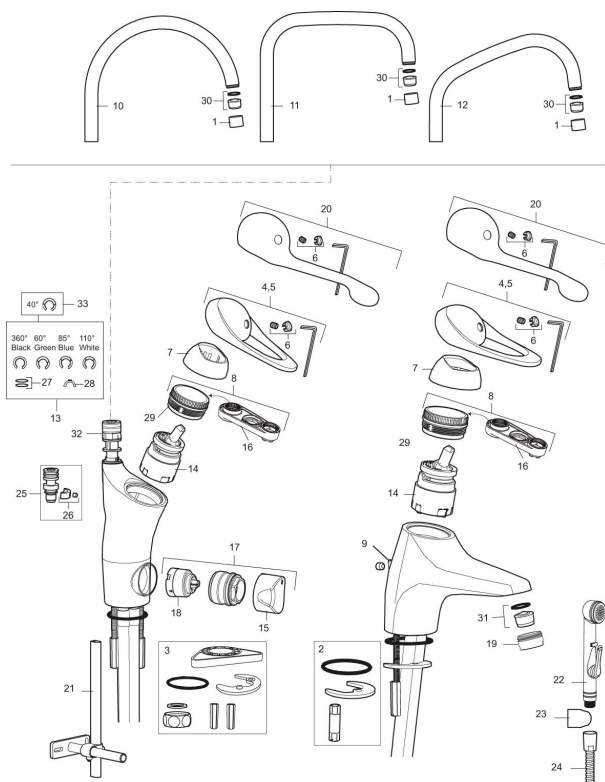

Unike funksjoner

Tilbakeslagssikring

9000E II for kjøkkenbatteri, med 150 mm spak

Med avstengning for oppvaskmaskin

Her er det et optimert samspill mellom form og funksjon. Den forlengede spaken på 150 mm gir enkel bruk og forsterker det kraftfulle formspråket. Helt fra grunnutførelsen har blandebatteriet unike funksjoner som sparer energi samtidig som komforten opprettholdes.

Artikkelnummer: 80014010 NRF: 4300923

Utførende: Krom

- Mykstengende
- Kaldstart
- Eco Flow (energi- og vannbesparende strålesamler)
- Vannmengdebegrenser og temperatursperre
- Svingbar tut sperre 60°, 85°, 110° eller 360° (sperreringer for 60° eller 110° inkludert)
- Avstengning for maskin Kv, omstillbar til Vv
- For hull i benk Ø34-37 mm
- Spak: 150 mm
- Fleksible Soft PEX®-rør med 3/8" mutter

PRODUKTBESKRIVNING

9000E II for kjøkkenbatteri, med 150 mm spak

Med avstengning for oppvaskmaskin
Her er det et optimert samspill mellom form og funksjon. Den forlengede spaken på 150 mm gir enkel bruk og forsterker det kraftfulle formspråket. Helt fra grunnutførelsen har blandebatteriet unike funksjoner som sparer energi samtidig som komforten opprettholdes.

Artikkelnummer: 80014010 NRF: 4300923

Reservedelsliste

NR.	FMM-NR	NRF	BESKRIVELSE
1	29142200		Hylse for strålesamler M22 innv.
2	S600160		Monteringstilbehør for servantbatteri
3	S600159		Monteringstilbehør for kjøkkenbatteri
4	58500000	4303917	Spak L-90 mm, krom
5	58501750	4303918	Spak Care L-150 mm, krom
6	58510000	4303919	Merkeplugg og skrue
7	58520000	4303921	Dekkhylse, krom
8	58530140	4303922	Innsatsmutter m/verktøy
9	58540000	4303923	Kedjefeste for oppløfthull, krom
10	58600000	4303924	Utløpstut, II-modell
10	58630000		Utløpstut for vaskerennebatteri
11	58610000	4303925	Utløpstut, I-modell