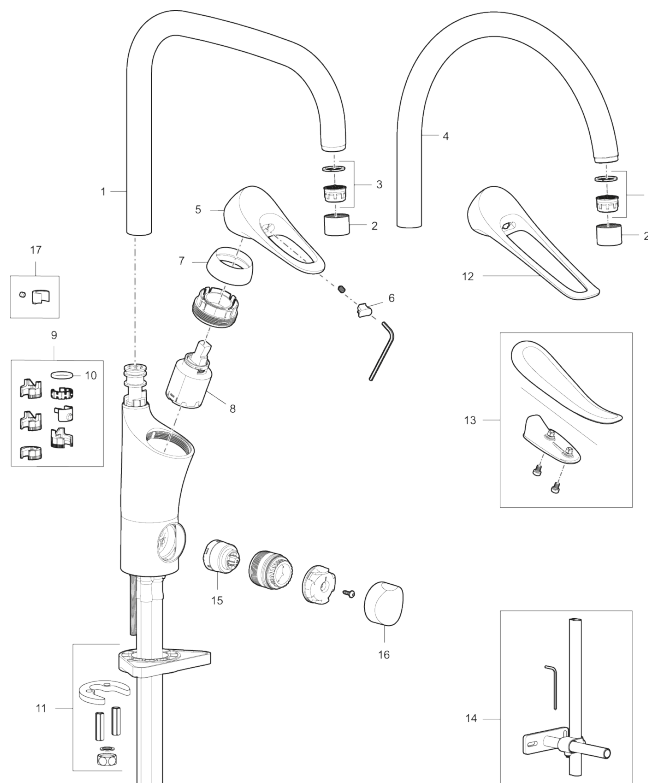

Art.nr: 86017010 RSK: 8311605 Flöde 3 bar: 4,5 l/min

Utförande: Krom, LEED/BREEAM-anpassad

### Unika egenskaper

Skyddsmodul 

- Kallstartsfunktion
- Mjukstängande med keramisk avstängning
- Inbyggd, lätt omställbar flödesbegränsning och temperaturspärri
- Eco Flow (energi- och vattenbesparande strålsamlare)
- Hög, svängbar pip. Spärribricka medföljer för 60°, 85°, 110° eller 360°
- Med inbyggd keramisk avstängning för disk- och tvättmaskin. Omställbar mellan KV och VV, förinställd på KV
- Flexibla anslutningsrör i metallspunnen Soft PEX®, lekande G3/8
- Lead Free (blyfri)
- Ljudklass 1
- Hålmått Ø34-37 mm
- Skyddsmodul AA avser utloppspip

## Reservdelslista

NR.	ART.NR	RSK	BESKRIVNING
1	S600103	8387035	Utloppspip, U-modell, krom
1	S600103.75	8387037	Utloppspip, U-modell, borstad krom
2	S600155	8280012	Hylsa M22 inv., krom
2	S600155.75	8280013	Hylsa M22 inv., borstad krom
3	29102910	8281534	Strålsamlarinsats, 5,5–6,5 l/min vid 3 bar
3	29100500	8281532	Strålsamlarinsats, 5 l/min vid 2–6 bar
3	S600072	8281671	Strålsamlarinsats, 3 l/min vid 2–6 bar