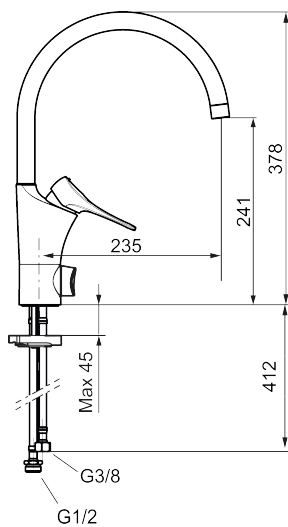

- Kallstartsfunktion
- Mjukstängande med keramisk avstängning
- Inbyggd, lätt omställbar flödesbegränsning och temperaturspärri
- Eco Flow (energi- och vattenbesparande strålsamlare)
- Hög, svängbar pip. Spärribricka medföljer för 60°, 85°, 110° eller 360°
- Med inbyggd keramisk avstängning för disk- och tvättmaskin. Omställbar mellan KV och VV, förinställd på KV
- Flexibla anslutningsrör i metallspunnen Soft PEX®, lekande G3/8
- Lead Free (blyfri)
- Ljudklass 1
- Hålmått Ø34-37 mm
- Skyddsmodul AA avser utloppspip