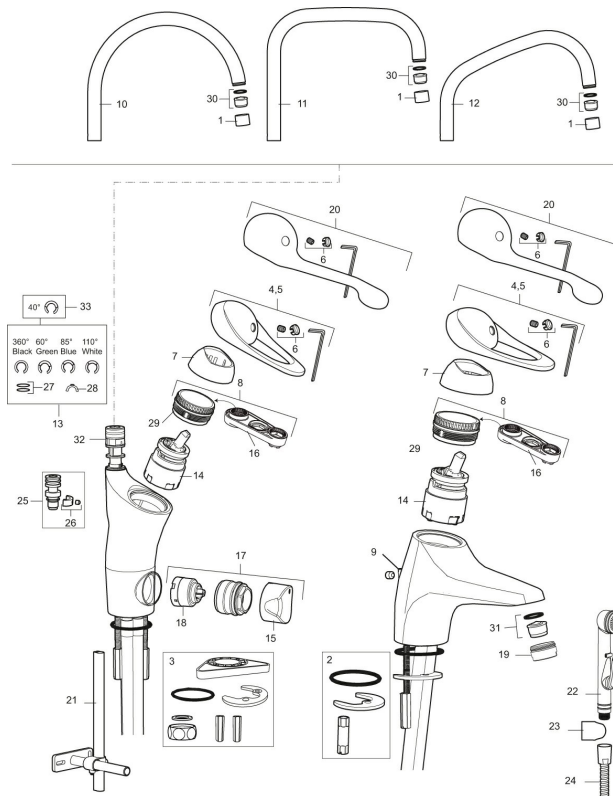

PRODUKTBESKRIVNING

9000E I kjøkkenbatteri

Her er det et optimert samspill mellom form og funksjon. FM Mattsson 9000E viser vei for en ny generasjon blandebatterier, som er miljøtilpasset ned til minste detalj. Blandebatteriet gir et vakkert inntrykk og bidrar til et teknisk fullendt kjøkken. Helt fra grunnutførelsen har det unike funksjoner som sparer energi samtidig som komforten opprettholdes.

Artikkelnummer: 80110010   NRF: 4300929

Reservedelsliste

NR.	FMM-NR	NRF	BESKRIVELSE
1	29142200		Hylse for strålesamler M22 innv.
2	39140800	4303914	Monteringstilbehør for servantbatterier
3	39142800	4303916	Monteringstilbehør for kjøkkenbatteri
4	58500000	4303917	Spak L-90 mm, krom
5	58501750	4303918	Spak Care L-150 mm, krom
6	58510000	4303919	Merkeplugg og skrue
7	58520000	4303921	Dekkhylse, krom
8	58530140	4303922	Innsatsmutter m/verktøy
9	58540000	4303923	Kedjefeste for oppløfthull, krom
10	58600000	4303924	Utløpstut, II-modell