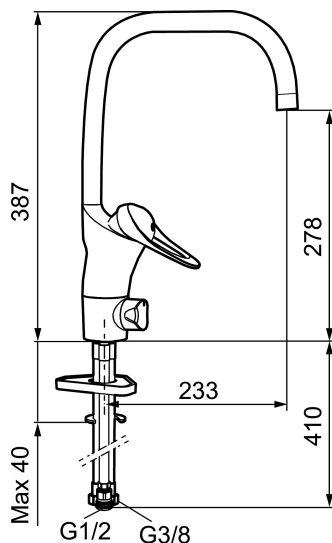

9000E I kjøkkenbatteri

Her er det et optimert samspill mellom form og funksjon. FM Mattsson 9000E viser vei for en ny generasjon blandebatterier, som er miljøtilpasset ned til minste detalj. Blandebatteriet gir et vakkert inntrykk og bidrar til et teknisk fullendt kjøkken. Helt fra grunnutførelsen har det unike funksjoner som sparer energi samtidig som komforten opprettholdes.

Artikkelnummer: 80110010 NRF: 4300929 Flow 3 bar: 8,0 l/m
Utførende: Krom

- Mykstengende
- Kaldstart
- Eco Flow (energi- og vannbesparende strålesamler)
- Vannmengdebegrenser og temperatursperre
- Svingbar tut sperre 60°, 85°, 110° eller 360°
- Avstengning for maskin Kv, omstillbar til Vv
- For hull i benk Ø34-37 mm
- Fleksible Soft PEX®-rør med 3/8" mutter