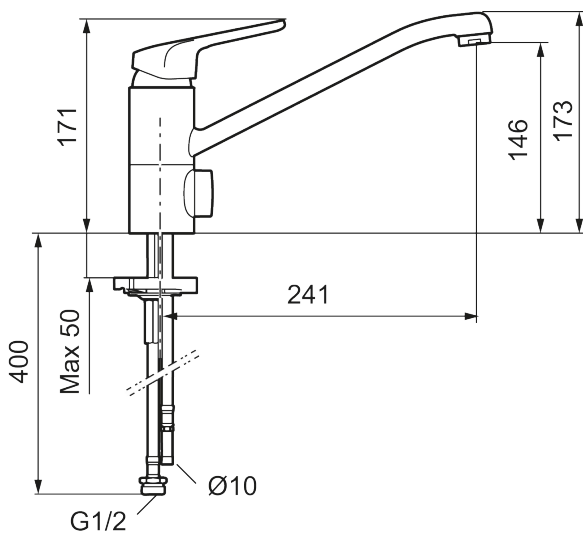

SILJAN kjøkkenbatteri

Myke, følsomme linjer og speilblanke overflater. Vi har etterstrebet renhet, enkelhet og energieffektive funksjoner. Vi har fokusert på design og skapt en familie følelse ved hjelp av tilbakevendende former. Stor eller liten? Med Siljan ønsker vi å tilby produkter som passer for alle, uansett smak og størrelse.

Artikkelnummer: 83216000

Utførende: Krom, Eco Plus, ansl. 10 mm spiss

- Mykstengende
- Kaldstart
- Eco Flow (energi- og vannbesparende strålesamler)
- Vannmengdebegrenser og temperatursperre
- Svingbar utløpstut 110°
- Avstengning for maskin Kv, omstillbar til Vv
- For hull i benk Ø34-37 mm
- Fleksible Soft PEX®-rør med 3/8" mutter
- EcoPlus: Fjærbelastet spak over halv mengde