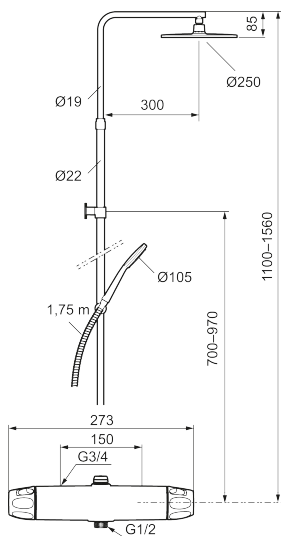

Unike funksjoner

Tilbakeslagssikring

9000XE takdusjpakke

9000XE takdusjpakke er en takdusjpakke i børstet krom. Dusjstangen har teleskopfunksjon, noe som innebærer at høyden på veggfestet kan tilpasses etter det spesifikke baderommets takhøyde, personens høyde og/eller ønsker om avstand til taksilen.

Artikkelnummer: 86831503 NRF: 4304931 Flow 3 bar: 7,6 l/m
Utførende: Børstet krom

- Sikkerhetsbatteri med takdusj
- Trykk- og termostatstyrt
- Med tilbakeslagsventiler etter standard EN 1717
- Sperreknapp v/38°C
- Med reversibel overdel
- Lead Free (blyfri)
- Lydklasse 1
- Tak- og hånddusj med kalkavvisende sil
- **Med teleskopfunksjon, justerbar i høyden**
- Eco Flow
- Slange, dusjstang (kan kappes ved behov)
- Veggfeste fritt justerbart i høyderetning, 700–970 fra tilkobling og 50-100 mm fra vegg, 2x20 mm distanser medfølger, med veggtenning, skult rørskjøt