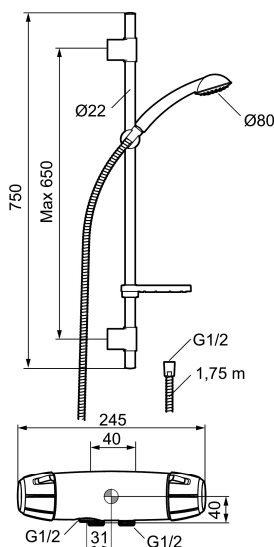

9000E duschpaket

FM Mattsson 9000E Duschpaket gör det enkelt för dig. 9000E Duschpaket är ett allt-i-ett paket, innehållande duschanordning, duschstång och duschblandare. Här finns en optimerad samverkan mellan form och funktion. FM Mattsson 9000E visar vägen för en ny generation blandare, som miljöanpassats in i minsta detalj.

Art.nr: 82531000 RSK: 8377380

Utförande: Krom, 40 c/c, inlopp ned

Unika egenskaper

Skyddsmodul 

- Säkerhetsblandare art.nr. 8250-1000 och duschset art.nr. 9470-1000
- Duschetet har handdusch med kalkavvisande sil, duschstång med väggfästning och transparent tvålhylla
- Konstantflöde 7,5 l/min vid 2–6 bar
- Duschanl. utsprång från vägg: 55 mm
- Anslutning ned

Art.nr: 82531000

RSK: 8377380

Reservdelslista

NR.	ART.NR	RSK	BESKRIVNING
1	94750900	8199210	Handdusch
1	94753900	8199211	Handdusch, 3-strålig
2	94780000	8185685	Handduschhållare
3	83710000	8186586	Väggfäste, 2-pack
4	94790000	8185648	Tvålhylla, transparent
5	34841750	8181618	Duschslang, 1,75 m
6	93991000	8180619	Duschsil
7	93840900	8199217	Handdusch
8	94671000	8183708	Handduschhållare
9	93441000	8185649	Tvålhylla
10	58950000	8180414	Väggfäste
11	27923500	8180415	Förlängningspinne a' 25 mm
12	58903000	8190747	Duschomkastare

NR.	ART.NR	RSK	BESKRIVNING
13	58961000	8221708	Reservdelssats till duschomkastare
14	59071000	8221706	Insats
15	59081000	8221707	Omkastarvred
16	58920100	8189019	Stigrör
17	93971000	8189020	Underkoppling
18	58941350		Överrör
19	58930959	8189001	Underrör, längd: 950 mm
20	37800938	8592017	O-ring 7,1x1,6, 2-pack
21	38082000	8221717	Stoppskruv
22	37801378	8594543	O-ring 12,42x1,78, 2-pack
23	38086000	8439701	Låsskruv