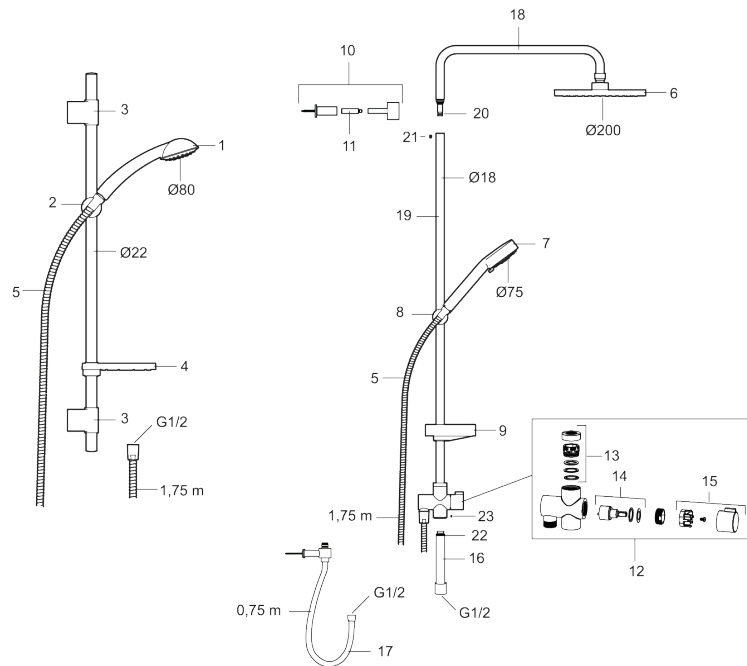

Art.nr: 82531000 RSK: 8377380

Utförande: Krom, 40 c/c, inlopp ned

Unika egenskaper

Skyddsmodul 

- Säkerhetsblandare art.nr. 8250-1000 och duschset art.nr. 9470-1000
- Duschetet har handdusch med kalkavvisande sil, duschstång med väggfästning och transparent tvålhylla
- Konstantflöde 7,5 l/min vid 2–6 bar
- Duschanl. utsprång från vägg: 55 mm
- Anslutning ned

PRODUKTBeskrivning

9000E duschpaket

FM Mattsson 9000E Duschpaket gör det enkelt för dig. 9000E Duschpaket är ett allt-i-ett paket, innehållande duschanordning, duschstång och duschblandare. Här finns en optimerad samverkan mellan form och funktion. FM Mattsson 9000E visar vägen för en ny generation blandare, som miljöanpassats in i minsta detalj.

Art.nr: 82531000

RSK: 8377380

Reservdelslista

NR.	ART.NR	RSK	BESKRIVNING
1	94750900	8199210	Handdusch
1	94753900	8199211	Handdusch, 3-strålig
2	94780000	8185685	Handduschhållare
3	83710000	8186586	Väggfäste, 2-pack
4	94790000	8185648	Tvålhylla, transparent
5	34841750	8181618	Duschslang, 1,75 m
6	93991000	8180619	Duschsil
7	93840900	8199217	Handdusch
8	94671000	8183708	Handduschhållare
9	93441000	8185649	Tvålhylla
10	58950000	8180414	Väggfäste
11	27923500	8180415	Förlängningspinne a' 25 mm
12	58903000	8190747	Duschomkastare

NR.	ART.NR	RSK	BESKRIVNING
13	58961000	8221708	Reservdelssats till duschomkastare
14	59071000	8221706	Insats
15	59081000	8221707	Omkastarvred
16	58920100	8189019	Stigrör
17	93971000	8189020	Underkoppling
18	58941350		Överrör
19	58930959	8189001	Underrör, längd: 950 mm
20	37800938	8592017	O-ring 7,1x1,6, 2-pack
21	38082000	8221717	Stoppskruv
22	37801378	8594543	O-ring 12,42x1,78, 2-pack
23	38086000	8439701	Låsskruv