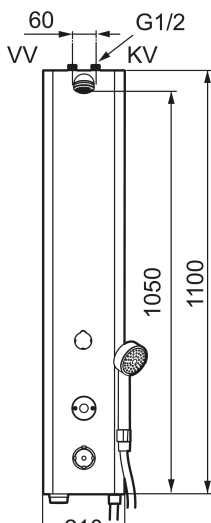

Unikke egenskaber

Tilbageløbssikring 

FM Mattsson tronic termostatisk brusepanel WMS, netdrift (ekskl. transformer)

Artikel-nummer: 95076100 VVS: 723891434

Beskrivelse: Rustfrit udførende, netdrift (ekskl. transformer), inkl. 5m forlænger kabel

- Inkl. håndbruser og bruserslange
- Med termostatisk funktion og mulighed for indstilling af temperatur
- Elektronisk styring.
- Velegnet til svømmehaller, idrætsanlæg og i andre større baderum.
- Konstrueret i en hærværkssikret form.
- Magnetventil og elektronik integreret i det kompakte bruserhoved.
- Bruserstrålen kan vinkles +- 5°
- Flowbegrænser 9 l/min ved 3 bar.
- Eksklusiv tilslutningskobling.
- Pulverlakeret aluminium.