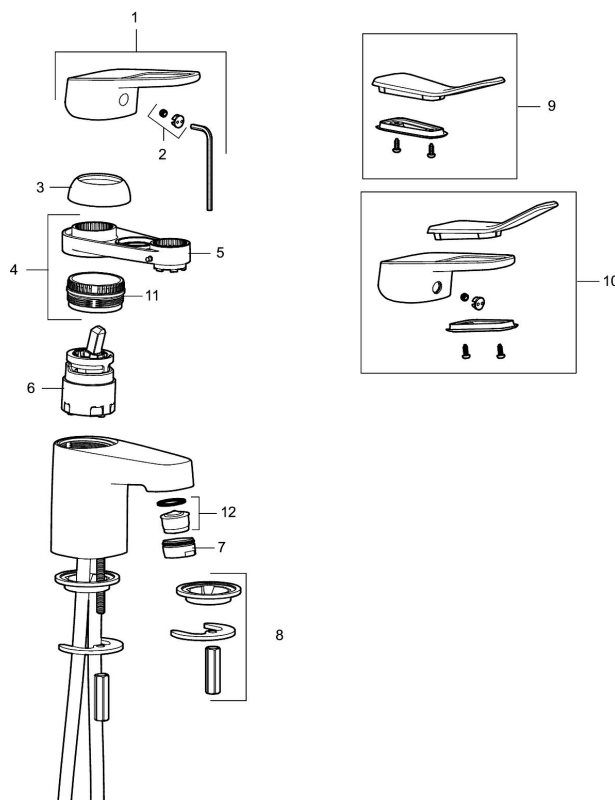

Art.nr: 83520010 **RSK:** 8235550 **Flöde 3 bar:** 6,4 l/min

Utförande: Krom, ansl. lekande G3/8

Unika egenskaper

Skyddsmodul 

- Kallstartsfunktion
- Mjukstängande med keramisk avstängning
- Inbyggd, lätt omställbar flödesbegränsning och temperaturspär
- Eco Flow (energi- och vattenbesparande strålsamlare)
- Med Soft PEX[®]-rör
- Hålmått Ø32-36 mm

Art.nr: 83520010

RSK: 8235550

Reservdelslista

| NR. | ART.NR | RSK | BESKRIVNING |
|-----|----------|---------|--|
| 1 | 58501000 | 8592023 | Komplett spak , krom |
| 2 | 58511000 | 8592021 | Färgmarkering och fästskruv till spak |
| 3 | 58521000 | 8592020 | Täckhylsa, krom |
| 4 | 58530140 | 8241726 | Fästnippel med serviceverktyg |
| 5 | 60770000 | 8591918 | Serviceverktyg |
| 6 | 59120009 | 8591949 | Insats med serviceverktyg, kallstart (grön ring), original |
| 6 | 59115500 | 8591947 | Insats med serviceverktyg, ej kallstart (röd ring) |