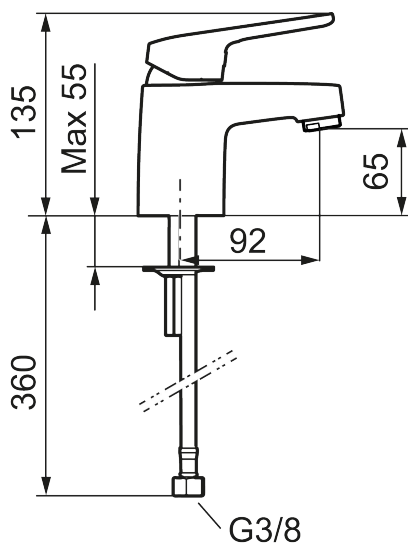

Art.nr: 83520010 **RSK:** 8235550 **Flöde 3 bar:** 6,4 l/min

Utförande: Krom, ansl. lekande G3/8

Unika egenskaper

Skyddsmodul 

- Kallstartsfunktion
- Mjukstängande med keramisk avstängning
- Inbyggd, lätt omställbar flödesbegränsning och temperaturspär
- Eco Flow (energi- och vattenbesparande strålsamlare)
- Med Soft PEX[®]-rör
- Hålmått Ø32-36 mm

Art.nr: 83520010

RSK: 8235550

Reservdelslista

| NR. | ART.NR | RSK | BESKRIVNING |
|-----|----------|---------|--|
| 1 | 58501000 | 8592023 | Komplett spak , krom |
| 2 | 58511000 | 8592021 | Färgmarkering och fästskruv till spak |
| 3 | 58521000 | 8592020 | Täckhylsa, krom |
| 4 | 58530140 | 8241726 | Fästnippel med serviceverktyg |
| 5 | 60770000 | 8591918 | Serviceverktyg |
| 6 | 59120009 | 8591949 | Insats med serviceverktyg, kallstart (grön ring), original |
| 6 | 59115500 | 8591947 | Insats med serviceverktyg, ej kallstart (röd ring) |