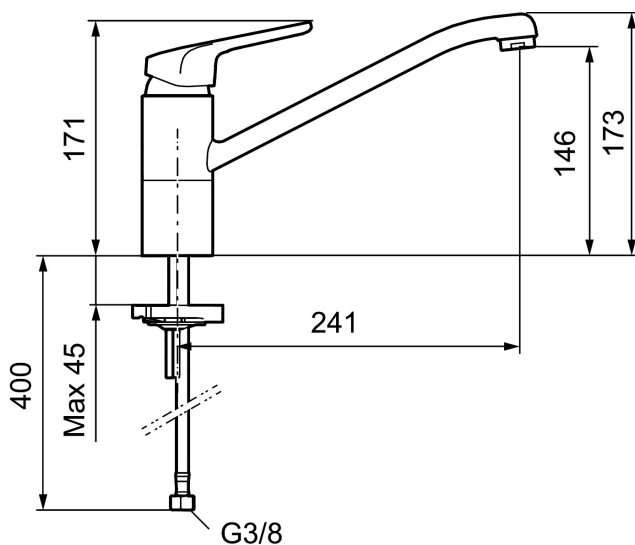

Køkkenarmatur Siljan

Siljan er FM Mattssons nye signaturserie. Med et bredt sortiment har vores fokus på design og teknik været vigtigt del af vores stræben på at tage hensyn til miljø og mennesker. Et armatur der er et naturligt valg for alle der ønsker en bæredygtig livstil. Med mange varianter finder du med garanti en model der i dit køkken.

Artikel-nummer:

83200010

VVS:

705765504

Flow 3 bar: 9,0

l/m

Beskrivelse: Krom

- Koldstart.
- Soft Closing og keramisk kartusche.
- Lav svingtud 110°.
- 241 mm fremspring.
- Indbygget temperatur- og flowbegrænser.
- Eco Flow (energi- og vandbesparende perlator).
- Flexible tilslutningsslanger.
- Hulstørrelse Ø34-37 mm.
- 5 års trykgaranti.