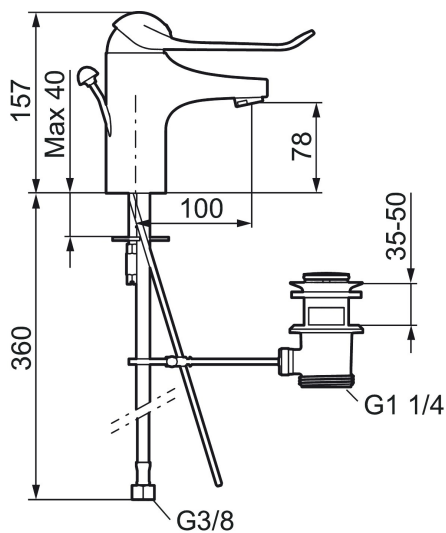

## 9000E servantbatteri, med 150 mm spak

Servantbatteri i ny design. Batteriets stilrene design kompletterer de unike funksjoner og miljøsynet som kjennetegner 9000E serien. Vår unike teknikk sparer vann og energi uten at det går på bekvemligheten for deg som bruker. Med oppløftventil, spak 150 mm.

Artikkelnummer: 80654010 NRF: 4300042 Flow 3 bar: 6,0 l/m

Utførende: Krom

### Unike funksjoner

Tilbakeslagssikring

- Med oppløftventil
- Mykstengende
- Eco Flow (energi- og vannbesparende strålesamler)
- Kaldstart
- Vannmengdebegrenser og temperatursperre
- Spak: 150 mm
- Fleksible Soft PEX<sup>®</sup>-rør med 3/8" mutter