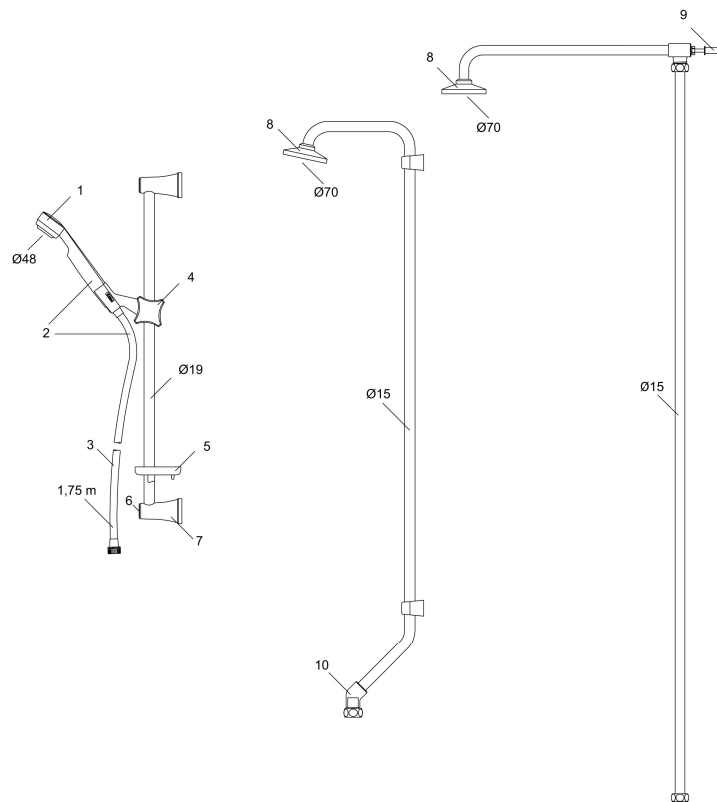

## SARONA duschset

**Art.nr:** 34202809 **RSK:** 8905730

**Utförande:** Krom, påsförpackad

- Handdusch med Eco Flow 9 l/min och kalkavvisande sil
- Duschstång, förhöjningsring (10 mm)
- Transparent tvålhylla

### SARONA duschset

Art.nr: 34202809

RSK: 8905730

### Reservdelslista

NR.	ART.NR	RSK	BESKRIVNING
1	34000600	8183663	Handdusch
1	34000120	8183661	Handdusch, vit
2	34323000	8197725	Handduschset, krom
2	34320120	8197724	Handduschset, vit
3	34811759	8181587	Duschslang, krom
4	34140000	8185612	Handduschhållare, krom/anthracite
4	34140120	8185611	Handduschhållare, vit
5	34160007	8185615	Tvålhylla, transparent
6	34135200	8185635	Lock, krom, 2-pack
6	34135320	8185636	Lock, vit, 2-pack
7	34120000		Väggfäste med packning, krom
7	34120120		Väggfäste med packning, vit
8	29201600	8180598	Duschsil
9	34190000	8180417	Väggfästessats

<b>NR.</b>	<b>ART.NR</b>	<b>RSK</b>	<b>BESKRIVNING</b>
10	34181500	8181225	Anslutningsvinkel