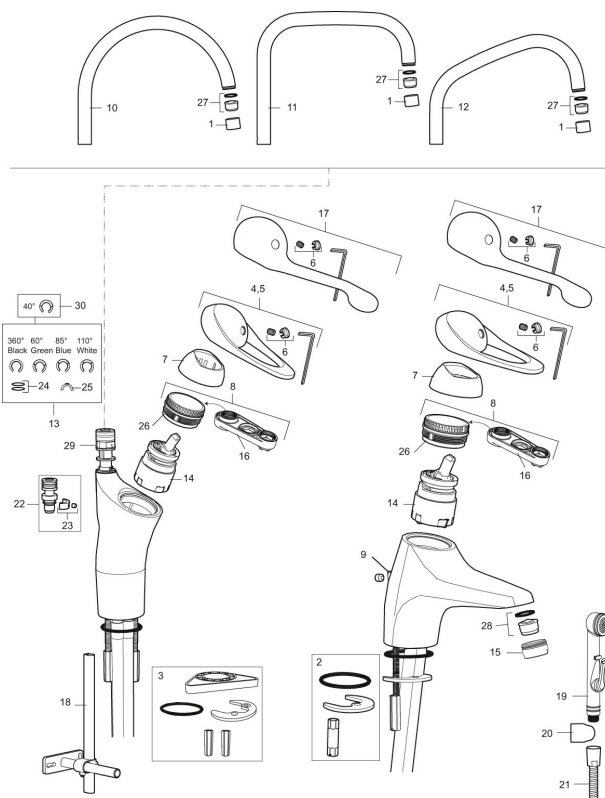

Artikel-nummer: 80100010 VVS: 706095104 Flow 3 bar: 8,0 l/m

Beskrivelse: Krom, tilslutning G3/8

- **Koldstart.**
- Soft Closing og keramisk kartusche.
- Høj buet U-svingtud 60°, 85°, 110° eller 360°.
- 233 mm fremspring.
- Indbygget temperatur- og flowbegrænsner.
- Eco Flow (energi- og vandbesparende perlator).
- Flexible tilslutningslanger.
- Hulstørrelse Ø34-37 mm.
- **5 års trykgaranti.**

Artikel-nummer: 80100010 VVS: 706095104

Reservedelsliste

NR.	FMM-NR	VVS	BESKRIVELSE
1	29142200		Perlatorhylster M22 indiv.
2	39140800	745137578	Monteringssæt til håndvaskarmaturer
3	39141800	745137577	Monteringstilbehør
4	58500000	745136102	Greb, krom L=90 mm
5	58501750	745136143	Care-greb, komplet, længde 150 mm
6	58510000	745136025	Farvebrik til greb, 9000E
7	58520000	745136324	Dækkappe 9000E, krom
8	58530140	745137420	Bespændingsnippel med serviceværktøj
9	58540000	745137421	Kædeholder, krom
10	58600000	745136564	Svingtud, 9000E II