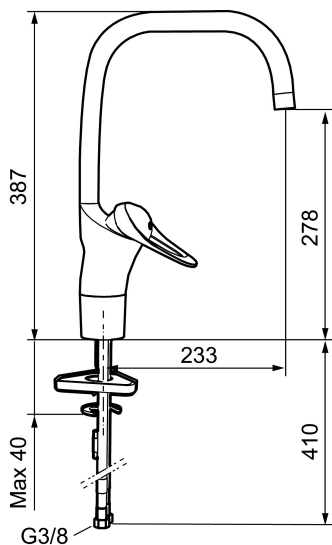

Køkkenarmatur 9000E I

Her er samspillet mellem form og funktion optimeret. FM Mattsson 9000E viser vejen til en ny generation af blandingsbatterier, der er miljøtilpasset ned til mindste detalje. Blandingsbatteriet giver et smukt indtryk og bidrager til et teknisk fuldent køkken. Også i basisudgaven har det unikke funktioner, der sparer energi, samtidig med at komforten bevares.

Artikel-nummer: 80100010   VVS: 706095104   Flow 3 bar: 8,0 l/m

Beskrivelse: Krom, tilslutning G3/8

- **Koldstart.**
- Soft Closing og keramisk kartusche.
- Høj buet U-svingtud 60°, 85°, 110° eller 360°.
- 233 mm fremspring.
- Indbygget temperatur- og flowbegrænsner.
- Eco Flow (energi- og vandbesparende perlator).
- Flexible tilslutningslanger.
- Hulstørrelse Ø34-37 mm.
- **5 års trykgaranti.**