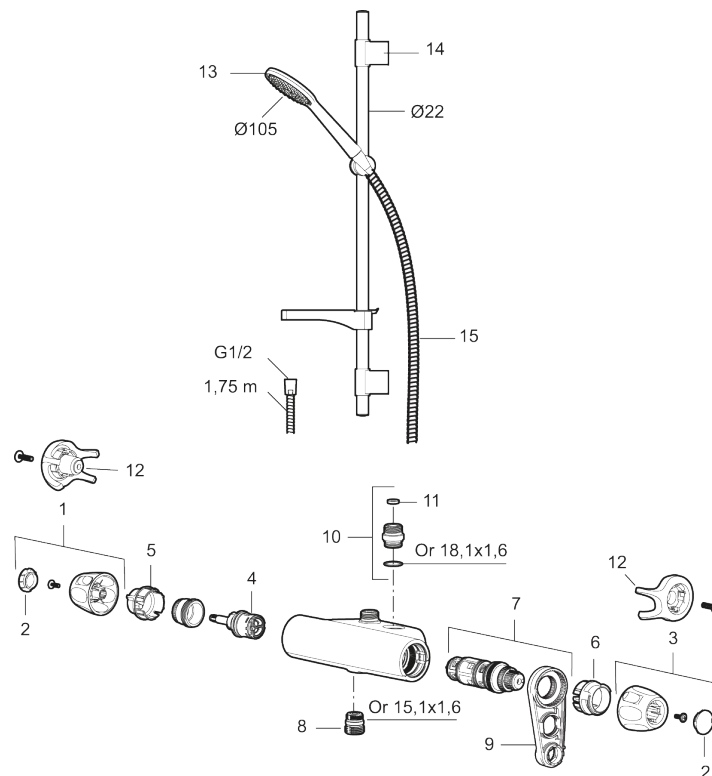

Art.nr: 86861003 **RSK:** 8283264 **Flöde 3 bar:** 6,0 l/min

Utförande: Borstad krom, 40 c/c, inlopp ned, LEED/BREEAM-anpassad

Unika egenskaper

Skyddsmodul 

- Säkerhetsblandare art.nr. 8685-0000 och duschset art.nr. 8670-0000
- Duschsetet har handdusch med kalkavvisande sil, slang, duschstång med väggfästning och tvålhylla
- Lead Free (blyfri)
- Ljudklass 1
- Duschansl. utsprång från vägg: 51 mm

PRODUKTBEKRIVNING

9000XE duschpaket

9000XE Duschpaket är vårt kompletta duschpaket med blandare och duschset i krom. Blandaren tillsammans med det generöst tilltagna munstycket ger en behaglig duschupplevelse med bra tryck och spridning utan att slösa på vattnet. Duschpaketet monteras enkelt i alla typer av badrum och kan kompletteras med badkarspip. Produkten är LEED/BREEAM-anpassad vilket innebär att den uppfyller flödeskraven som ställs på vissa ny- och ombyggnationer.

Art.nr: 86861003

RSK: 8283264

Reservdelslista

NR.	ART.NR	RSK	BESKRIVNING
1	S600083	8218917	Ratt, mängdratt, komplett, krom
1	S600083.75	8218919	Ratt, mängdratt, komplett, borstad krom
2	S600116	8218920	Täcklock, krom
2	S600116.75	8218922	Täcklock, borstad krom
3	S600082	8218914	Ratt, temperaturratt, komplett, krom
3	S600082.75	8218916	Ratt, temperaturratt, komplett, borstad krom
4	S600020	8441462	Keramiskt överstycke, med serviceverktyg (duschblandare)
5	S600086	8439710	Stoppring, standard
6	S600087	8439711	Skällningsskyddsring

NR.	ART.NR	RSK	BESKRIVNING
7	S600084	8439709	Termostatinsats, komplett med serviceverktyg
8	S600088	8439712	Nippel M18x1-G1/2 (duschblandare)
9	60770000	8591918	Serviceverktyg
10	59820800	8591970	Anslutningsnippel
11	38632006	8590311	Filter, 2-pack
12	S600105	8439713	Care-vred, svart, 2-pack
13	S600091	8233001	Handdusch, krom
13	S600091.75	8233003	Handdusch, borstad krom
14	S600095	8239500	Väggfäste, krom
14	S600095.75	8221926	Väggfäste, borstad krom
15	S600109	8252036	Duschslang, 1,75 m, krom
15	S600109.75	8252038	Duschslang, 1,75 m, borstad krom