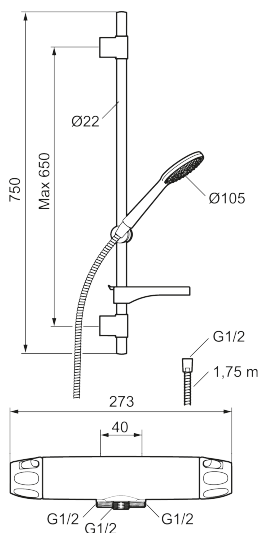

Art.nr: 86861003 **RSK:** 8283264 **Flöde 3 bar:** 6,0 l/min

Utförande: Borstad krom, 40 c/c, inlopp ned, LEED/BREEAM-anpassad

Unika egenskaper

Skyddsmodul 

- Säkerhetsblandare art.nr. 8685-0000 och duschset art.nr. 8670-0000
- Duschsetet har handdusch med kalkavvisande sil, slang, duschstång med väggfästning och tvålhylla
- Lead Free (blyfri)
- Ljudklass 1
- Duschansl. utsprång från vägg: 51 mm

NR.	ART.NR	RSK	BESKRIVNING
7	S600084	8439709	Termostatinsats, komplett med serviceverktyg
8	S600088	8439712	Nippel M18x1-G1/2 (duschblandare)
9	60770000	8591918	Serviceverktyg
10	59820800	8591970	Anslutningsnippel
11	38632006	8590311	Filter, 2-pack
12	S600105	8439713	Care-vred, svart, 2-pack
13	S600091	8233001	Handdusch, krom
13	S600091.75	8233003	Handdusch, borstad krom
14	S600095	8239500	Väggfäste, krom
14	S600095.75	8221926	Väggfäste, borstad krom
15	S600109	8252036	Duschslang, 1,75 m, krom
15	S600109.75	8252038	Duschslang, 1,75 m, borstad krom