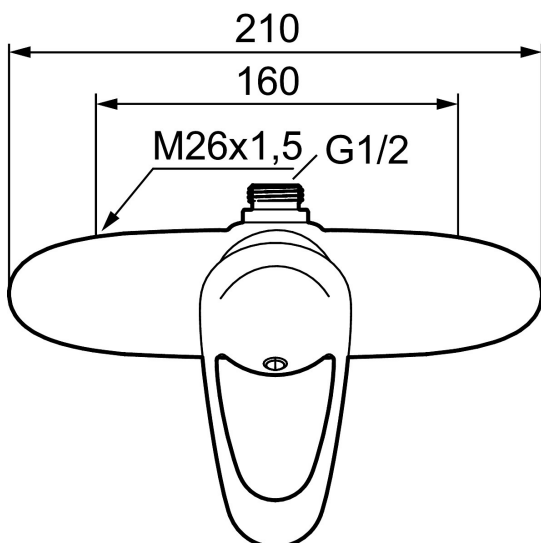

Unika egenskaper

Skyddsmodul 

9000E duschblandare

Här finns en optimerad samverkan mellan form och funktion. FM Mattsson 9000E visar vägen för en ny generation blandare, som miljöanpassats in i minsta detalj. Blandaren skänker ett vackert intryck och redan i sitt grundutförande ger den unika funktioner som sparar energi med bibehållen komfort.

Art.nr: 81810000 RSK: 8235430

Utförande: Krom, 160 c/c

- Utlopp upp
- Mjukstängande med keramisk avstängning
- Med typgodkänd backventil i duschutloppet
- Duschansl. utsprång från vägg: 61 mm
- OBS! Får ej användas tillsammans med självstängande handdusch