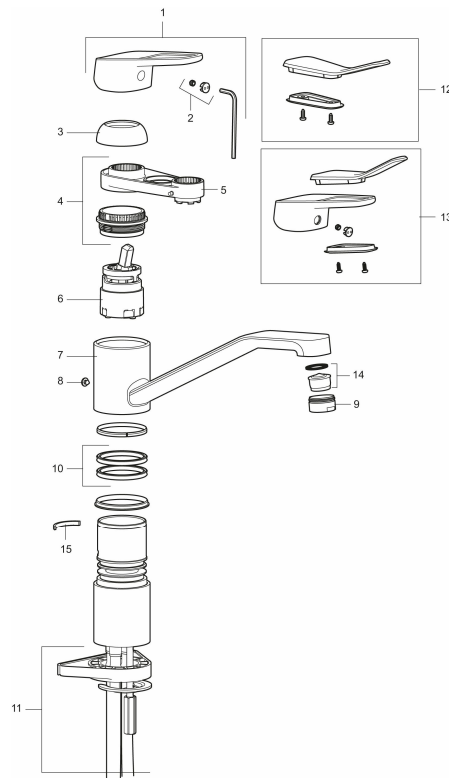

PRODUKTBESKRIVELSE

Køkkenarmatur Siljan

Siljan er FM Mattssons nye signaturserie. Med et bredt sortiment har vores fokus på design og teknik været vigtig del af vores stræben på at tage hensyn til miljø og mennesker. Et armatur der er et naturligt valg for alle der ønsker en bæredygtig livstil. Med mange varianter finder du med garanti en model der i dit køkken.

Artikel-nummer: 83200010 VVS: 705765504

Reservedelsliste

NR.	FMM-NR	VVS	BESKRIVELSE
1	58501000		Greb, krom
2	58511000		Farvebrik
3	58521000	745137429	Dækkappe, krom
4	58530160		Bespændingsnippel med serviceværktøj
5	S600298		Serviceværktøj
6	S600273	745136006	Keramisk patron med værktøj, koldstart
6	59115500	745136014	Patron, uden koldstart
6	59126000		Patron med værktøj, Ecoplus (Grøn ring)
7	58660000		Svingtud
8	38080000	745137428	Stopskrue
9	29142400		Perlatorhylster M24 udv., 13 mm
10	S600301		Tætningsringe, 2 stk