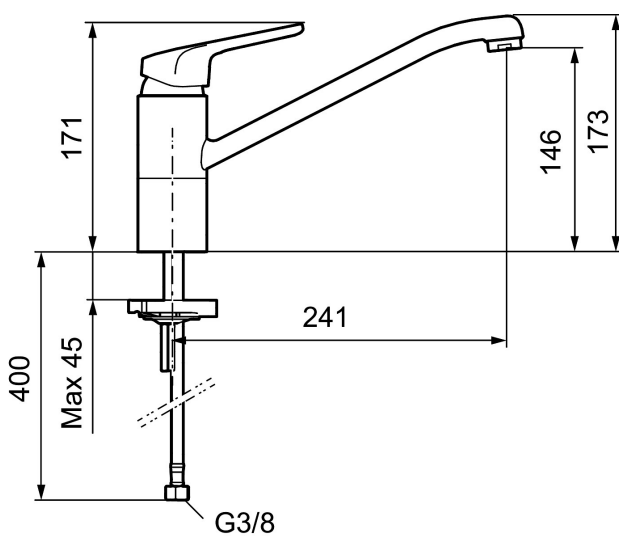

Artikel-nummer: 83200010 VVS: 705765504 Flow 3 bar: 9,0 l/m

Beskrivelse: Krom

### Unikke egenskaber

Tilbageløbssikring 

- Koldstart.
- Soft Closing og keramisk kartusche.
- Lav svingtud 110°.
- 241 mm fremspring.
- Indbygget temperatur- og flowbegrænser.
- Eco Flow (energi- og vandbesparende perlator).
- Flexible tilslutningsslanger.
- Hulstørrelse Ø34-37 mm.
- 5 års trykgaranti.