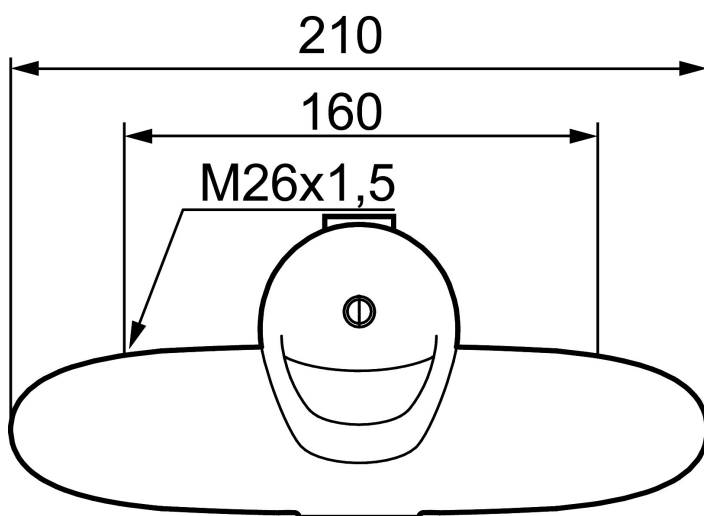

- Kallstart
- Mjukstängande med keramisk avstängning
- Inbyggd, lätt omställbar flödesbegränsning och temperaturspär
- För utlopp upp/ned, levereras med utloppet uppåt
- OBS! Får ej användas tillsammans med självstängande handdusch