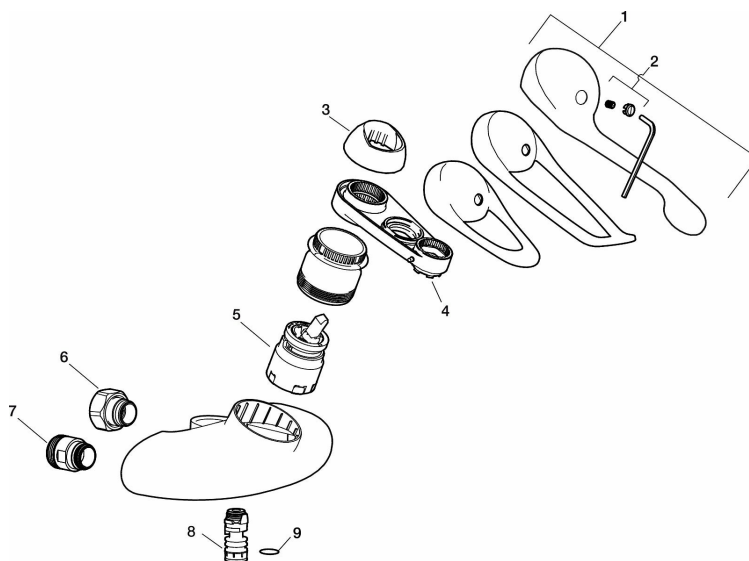

**Art.nr:** 81310000 **RSK:** 8308995 **Flöde 3 bar:** 8,2 l/min  
**Utförande:** Krom 160 c/c, pip finns som tillbehör i 3 längder

### Unika egenskaper

Skyddsmodul 

- Kallstart
- Mjukstängande med keramisk avstängning
- Inbyggd, lätt omställbar flödesbegränsning och temperaturspär
- För utlopp upp/ned, levereras med utloppet uppåt
- OBS! Får ej användas tillsammans med självstängande handdusch

## Reservdelslista

NR.	ART.NR	RSK	BESKRIVNING
	44450009	8295353	Tillbehörspåse (spärsegment, stoppskruv, insexnyckel 3 mm)
1	58500000	8591936	Spak, komplett, längd: 90 mm
1	58501750	8591937	Spak, komplett, längd: 150 mm
1	58501800	8592048	Spak, komplett, längd: 180 mm
2	58510000	8591944	Färgmarkering och fästskruv till spak
3	58520000	8591945	Täckhylsa
4	S600298	3870203	Serviceverktyg
5	S600273	8387230	Keramikinnsats med serviceverktyg, kallstart (grön ring)
5	59126000	8591966	Insats med serviceverktyg, Eco Plus (grön ring)
6	59811800	8592011	Anslutningsnippel 150 c/c (vänstergängad)
7	59800800	8592005	Anslutningsnippel 160 c/c
8	29888000	8243166	Pipnippel M18x1
9	37801550	8295350	O-ring 15,54 x 2,62, 2-pack