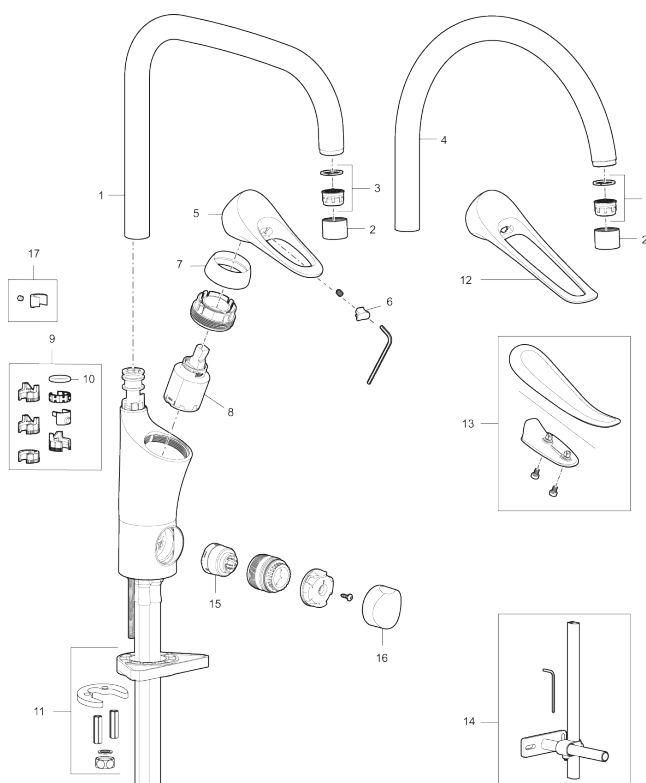

Art.nr: 86110010 RSK: 8311613 Flöde 3 bar: 6,0 l/min

Utförande: Krom

Unika egenskaper

Skyddsmodul 

- Kallstartsfunktion
- Mjukstängande med keramisk avstängning
- Inbyggd, lätt omställbar flödesbegränsning och temperaturspär
- Eco Flow (energi- och vattenbesparande strålsamlare)
- Hög, svängbar pip. Spärrbricka medföljer för 60°, 85°, 110° eller 360
- Med inbyggd keramisk avstängning för disk- och tvättmaskin. Omställbar mellan KV och VV, förinställd på KV
- Flexibla anslutningsrör i metallspunnen Soft PEX®, lekande G3/8
- Lead Free (blyfri)
- Ljudklass 1
- Hålmått Ø34-37 mm
- Skyddsmodul AA avser utloppspip

Art.nr: 86110010

RSK: 8311613

Reservdelslista

NR.	ART.NR	RSK	BESKRIVNING
1	S600103	8387035	Utloppspip, U-modell, krom
1	S600103.75	8387037	Utloppspip, U-modell, borstad krom
2	S600155	8280012	Hylsa M22 inv., krom
2	S600155.75	8280013	Hylsa M22 inv., borstad krom
3	29102910	8281534	Strålsamlarinsats, 5,5–6,5 l/min vid 3 bar
3	29100500	8281532	Strålsamlarinsats, 5 l/min vid 2–6 bar
3	S600072	8281671	Strålsamlarinsats, 3 l/min vid 2–6 bar
4	S600102	8387032	Utloppspip, C-modell, krom
4	S600102.75	8387034	Utloppspip, C-modell, borstad krom
5	S600096	8387022	Spak, komplett, krom