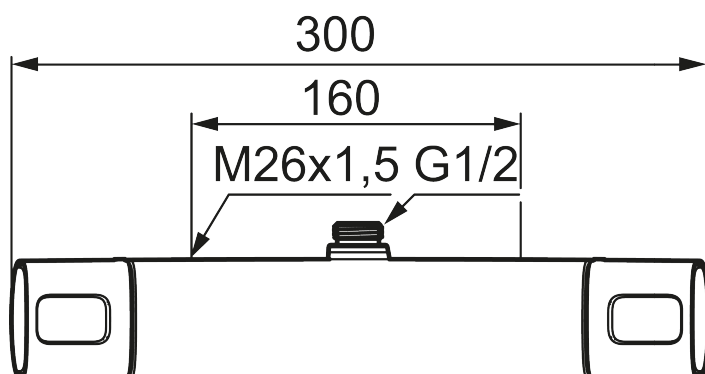

Unique characteristics

Backflow protection unit type

- With shower connection up
- Pressure balanced thermostatic mixer
- With ceramic sealed headwork
- Temperature handle with safety stop at 38°C
- With Eco-function
- Approved non-return valves, EN-Standard EN1717