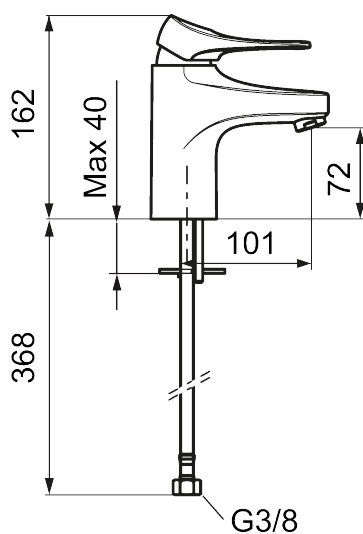

9000XE tvättställsblandare

9000XE Tvättställsblandare LEED/BREEAM-anpassad är en tvättställsblandare i borstad krom. Den klassiska designen i kombination med en återhållsam vattenförbrukning gör den till det självklara valet i badrummet. Produkten är LEED/BREEAM-anpassad vilket innebär att den uppfyller flödeskraven som ställs på vissa ny- och ombyggnationer.

Art.nr: 86507313 RSK: 8278971 Flöde 3 bar: 3,0 l/min

Utförande: Borstad krom, LEED/BREEAM-anpassad

Unika egenskaper

Skyddsmodul **AA**

- Kallstartsfunktion
- Mjukstängande med keramisk avstängning
- Inbyggd, lätt omställbar flödesbegränsning och temperaturspär
- Eco Flow (energi- och vattenbesparande strålsamlare)
- Flexibla anslutningsrör i metallspunnen Soft PEX®, lekande G3/8
- Lead Free (blyfri)
- Ljudklass 1
- Hålmått Ø34–37 mm

| NR. | ART.NR | RSK | BESKRIVNING |
|-----|------------|---------|--------------------------------|
| 10 | S600206 | 8233049 | Självstängande handdusch, krom |
| 11 | S600157 | 8239542 | Handduschhållare, krom |
| 11 | S600157.75 | 8239544 | Handduschhållare, borstad krom |
| 12 | S600152 | 8236561 | Högtrycksslang, 1,5 m, krom |