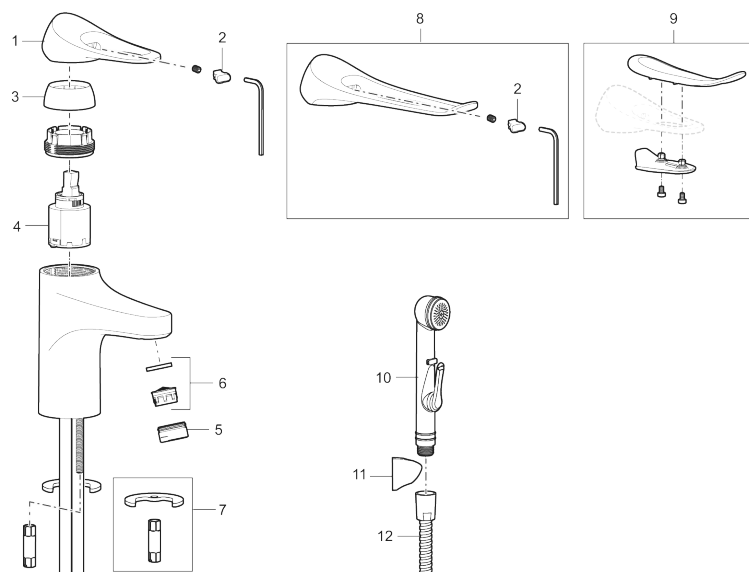

PRODUKTBESKRIVNING

9000XE tvättställsblandare

9000XE Tvättställsblandare LEED/BREEAM-anpassad är en tvättställsblandare i borstad krom. Den klassiska designen i kombination med en återhållsam vattenförbrukning gör den till det självklara valet i badrummet. Produkten är LEED/BREEAM-anpassad vilket innebär att den uppfyller flödeskraven som ställs på vissa ny- och ombyggnationer.

Art.nr: 86507313

RSK: 8278971

Reservdelslista

NR.	ART.NR	RSK	BESKRIVNING
1	S600096	8387022	Spak, komplett, krom
1	S600096.75	8387024	Spak, komplett, borstad krom
2	S600097	8387025	Färgmarkering
3	S600101	8387029	Täckhylsa, krom
3	S600101.75	8387031	Täckhylsa, borstad krom
4	S600100	8387028	Insats med serviceverktyg, för köksblandare (LEED) och tvättställsblandare
4	S600099	8387027	Insats, för köksblandare (LEED) och tvättställsblandare
4	S600178	8387036	Insats med serviceverktyg, för tvättställsblandare med sidohanddusch och spolblandare
5	S600156	8280014	Hylsa M24 utv., 13 mm, krom
5	S600156.75	8280015	Hylsa M24 utv., 13 mm, borstad krom
6	S600072	8281671	Strålsamlarinsats, 3 l/min vid 2–6 bar
6	S600226	8280024	Strålsamlarinsats, 1,7 l/min vid 2–6 bar
7	S600160	8387096	Monteringssats, tvättställsblandare
8	S600175	8387083	Care-spak, komplett
9	S600106	8397001	Care-kit