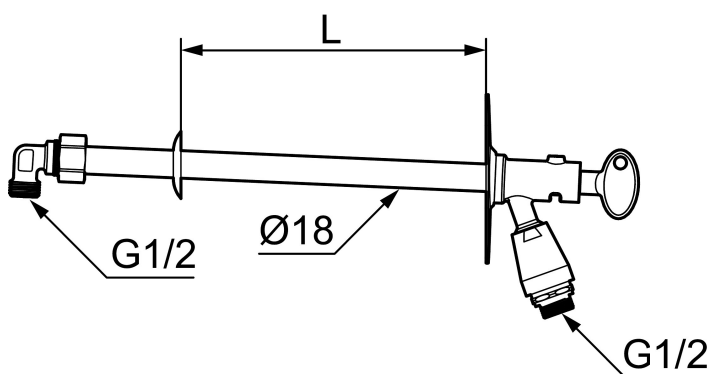

Utekran selvdrenerende med nøkkel og vakuumventil

Overskuddsvannet i røret tømmes automatisk når kranen stenges. Kranen er for sommerbruk, slange og kupling demonteres før vinteren setter inn slik at alt vann renner ut. Stengningen skjer på veggens innside i godt oppvarmet rom, frostfri kran.

Med typegodkjent tilbakeslagsventil etter EN-1717 standard for drikkevann.

Veggbrikken er i rustfritt stål, ventilhus og utløp er i forkrommet messing.

Artikkelnummer: 42940400 NRF: 4303722

Utførende: For veggtykkelse maks 400 mm

Unike funksjoner

Tilbakeslagssikring 

- Selvdrenerende, drenerer med slange på
- Skal ikke benyttes ved kuldegrader
- Med nøkkel
- Med tilbakeslagsventil etter standard EN 1717
- Med vakuumventil
- Kan kappes etter veggens tykkelse
- Sete/ventilhus plasseres i godt oppvarmet rom og skal ikke monteres i vegg
- NB! Vakuumventil for der det kreves dobbel sikring mot tilbakesug til rørnett.
- Påmontert hurtigkobling, slange og eventuell vakuumventil må demonteres før vinteren. Kontroller også før vinteren at det ikke drypper fra utekranens utløp. Da kan det dannes is i utløpet som medfører fare for at utekranen fryser i stykker.

PRODUKTBESKRIVNING

Utekran selvdrenerende med nøkkel og vakuumentil

Overskuddsvannet i røret tømmeres automatisk når kranen stenges. Kranen er for sommerbruk, slange og kupling demonteres før vinteren setter inn slik at alt vann renner ut. Stengningen skjer på veggens innside i godt oppvarmet rom, frostfri kran.