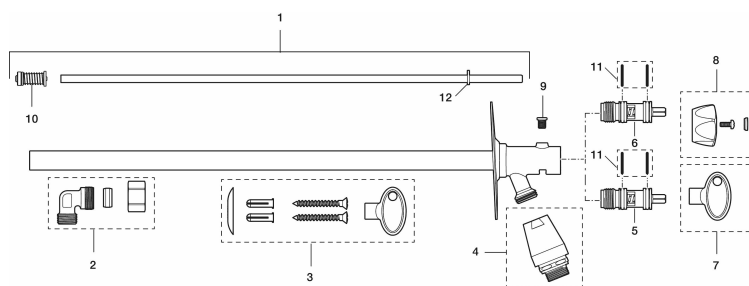

Unike funksjoner

Tilbakeslagssikring 

- Selvdrenerende, drenerer med slange på
- Skal ikke benyttes ved kuldegrader
- Med nøkkel
- Med tilbakeslagsventil etter standard EN 1717
- Med vakuumventil
- Kan kappes etter veggens tykkelse
- Sete/ventilhus plasseres i godt oppvarmet rom og skal ikke monteres i vegg
- NB! Vakuumventil for der det kreves dobbel sikring mot tilbakesug til rørnett.
- Påmontert hurtigkobling, slange og eventuell vakuumventil må demonteres før vinteren. Kontroller også før vinteren at det ikke drypper fra utekranens utløp. Da kan det dannes is i utløpet som medfører fare for at utekranen fryser i stykker.

PRODUKTBESKRIVNING

Utekran selvdrenerende med nøkkel og vakuumentil

Overskuddsvannet i røret tømmeres automatisk når kranen stenges. Kranen er for sommerbruk, slange og kupling demonteres før vinteren setter inn slik at alt vann renner ut. Stengningen skjer på veggens innside i godt oppvarmet rom, frostfri kran.

Med typegodkjent tilbakelsagsventil etter EN-1717 standard for drikkevann.

Veggbrikken er i rustfritt stål, ventilhus og utløp er i forkrommet messing.

Artikkelnummer: 42940400

NRF: 4303722

Reservedelsliste